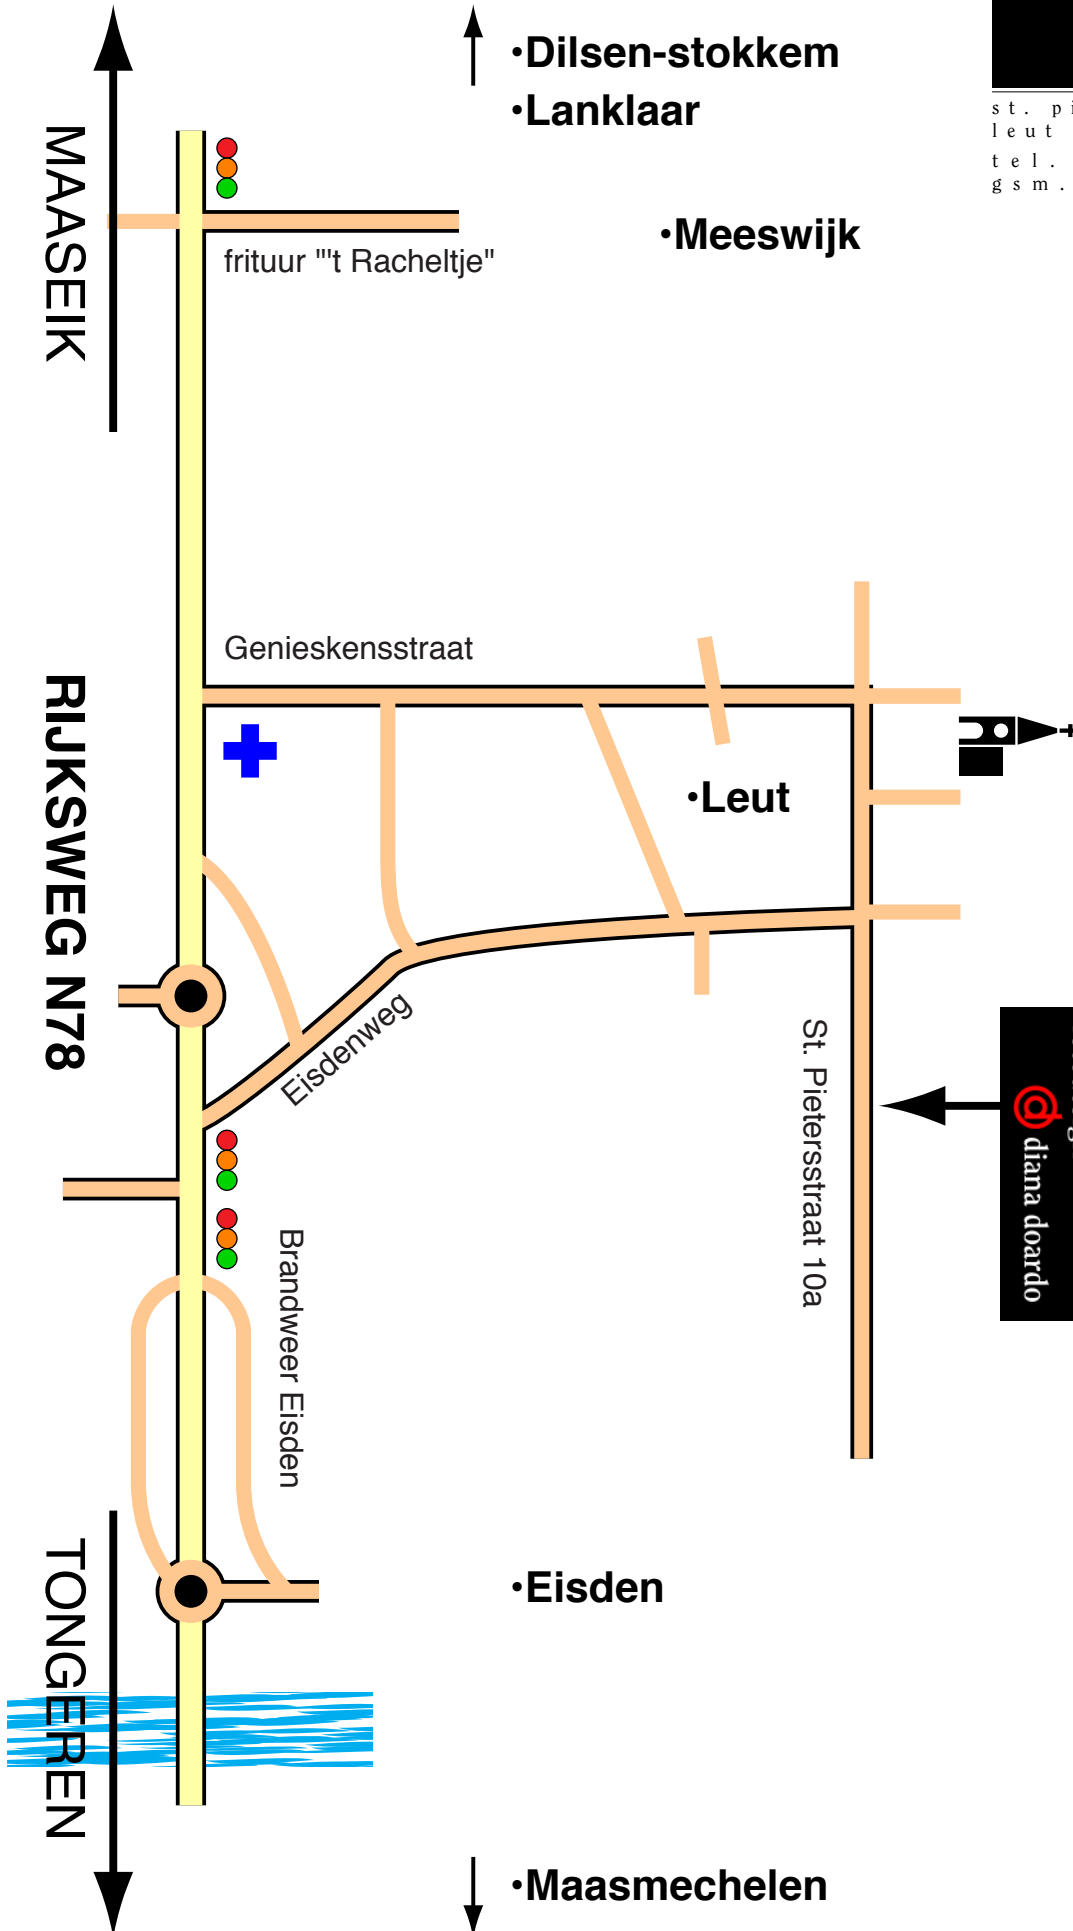

photodesign

 diana doardo

st. pietersstraat 10a
leut - maasmechelen
tel. 089 38 69 56
gsm. 0476 404 655

photodesign
 diana doardo